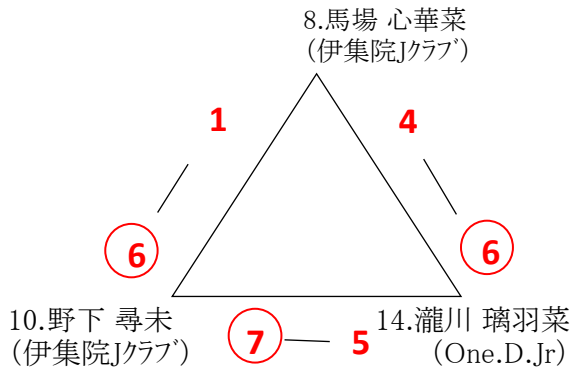

12歳以下女子シングルス

シード	選手名	所属	1R	2R	QF	SF	F
1	1 隈元 巴七	(伊集院クラブ)			隈元		
	2 松元 日遥	(テンポイントジュニア)		松元	64		
	3 川端 つぐみ	(ERG)		60		隈元	
	4 田中 公那	(One.D.Jr)			田代	61	
5~7	5 田代 生成り	(STA)			61		隈元
3~4	6 松下巴香	(NJT)			松下		60
	7 安庭 佑希菜	(エメラルドKUROKAWA)			61	松下	
	8 馬場 心華菜	(伊集院クラブ)			馬場	64	
	9 井木 千遥	(ファミリアインドアテニススクール)			63		小川
5~7	10 野下 尋未	(伊集院クラブ)			野下		64
	11 前田 心菜	(NJT)			61	小川	
	12 内村 優心	(エメラルドジュニア)			小川	61	
3~4	13 小川 愛月花	(ERG)			61		小川
	14 瀧川 璃羽菜	(One.D.Jr)			瀧川		76(4)
	15 国東 花帆	(STA)			60	福岡	
	16 俵積田 杏璃	(MJTC)			福岡	61	
2	17 福岡 真	(伊集院クラブ)			W.O		

3位決定戦

6	松下巴香	(NJT)		福岡
17	福岡 真	(伊集院クラブ)		64

5位決定戦